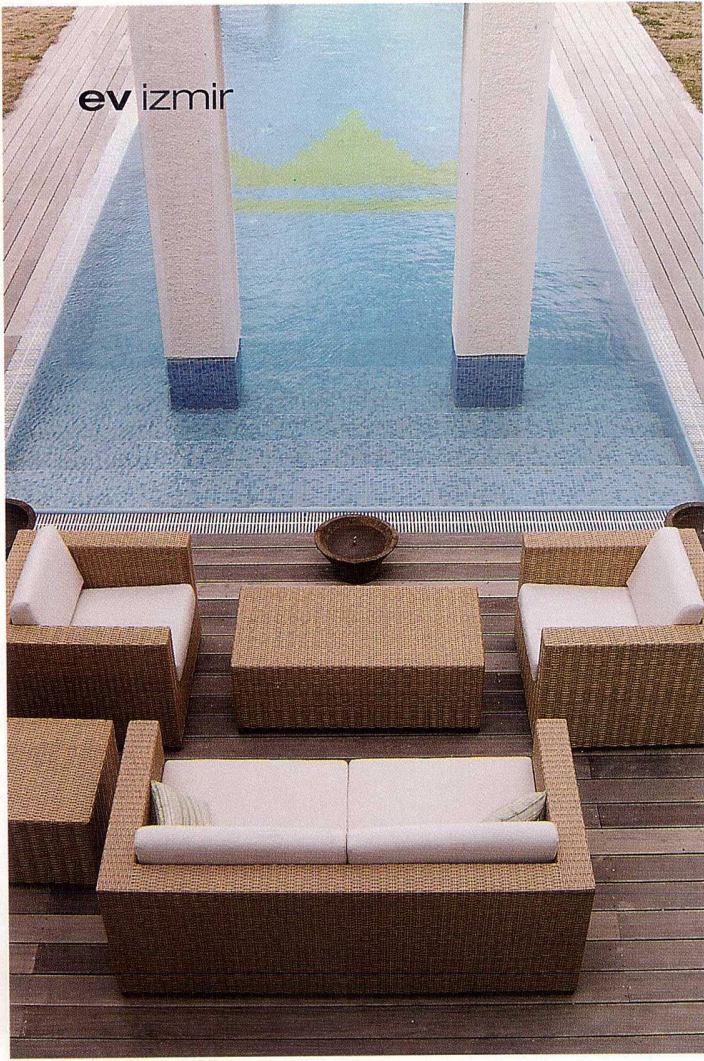

Banyonuz
devrim yapman
tam sıras
**ENERJİ
BANYOLAR**

9 771304 565007

domestik
kraliçe

İçinizdeki ev kadını ruhunu
zarif mobilya ve aksesuar
seçimleriyle ortaya çıkarın

BAHAR TADILATI EVİNİZİN HAVASINI TAZELEYECEK CIVIL CIVIL 65 ÖNERİ

"U" şeklinde tasarlanmış iki katlı villanın çatı katında yer alan salonun tavanı çelik konstrüksiyon ile oldukça yüksek bir hale getirilmiş. Üstü ahşap ile kaplanmış çatı, son derece sıcak bir görüntüye sahip.

Evin üst katında yer alan köprü, sağ kanattaki salon ile sol kanattaki yatak odasını birleştiren bir teras konumunda.

ZEYTİN KOKULU EV

İZMİR URLA'DA, DENİZİN TUZLU KOKUSUNUN ZEYTİN AĞAÇLARININ PUSLU YEŞİLLİĞİNE KARIŞTIĞI O'LIVE PARK EVLERİNDE, AHŞAP TAVANI VE SADE DEKORASYONUyla DİKKAT ÇEKEN ŞİK BİR VİLLADAYIZ.